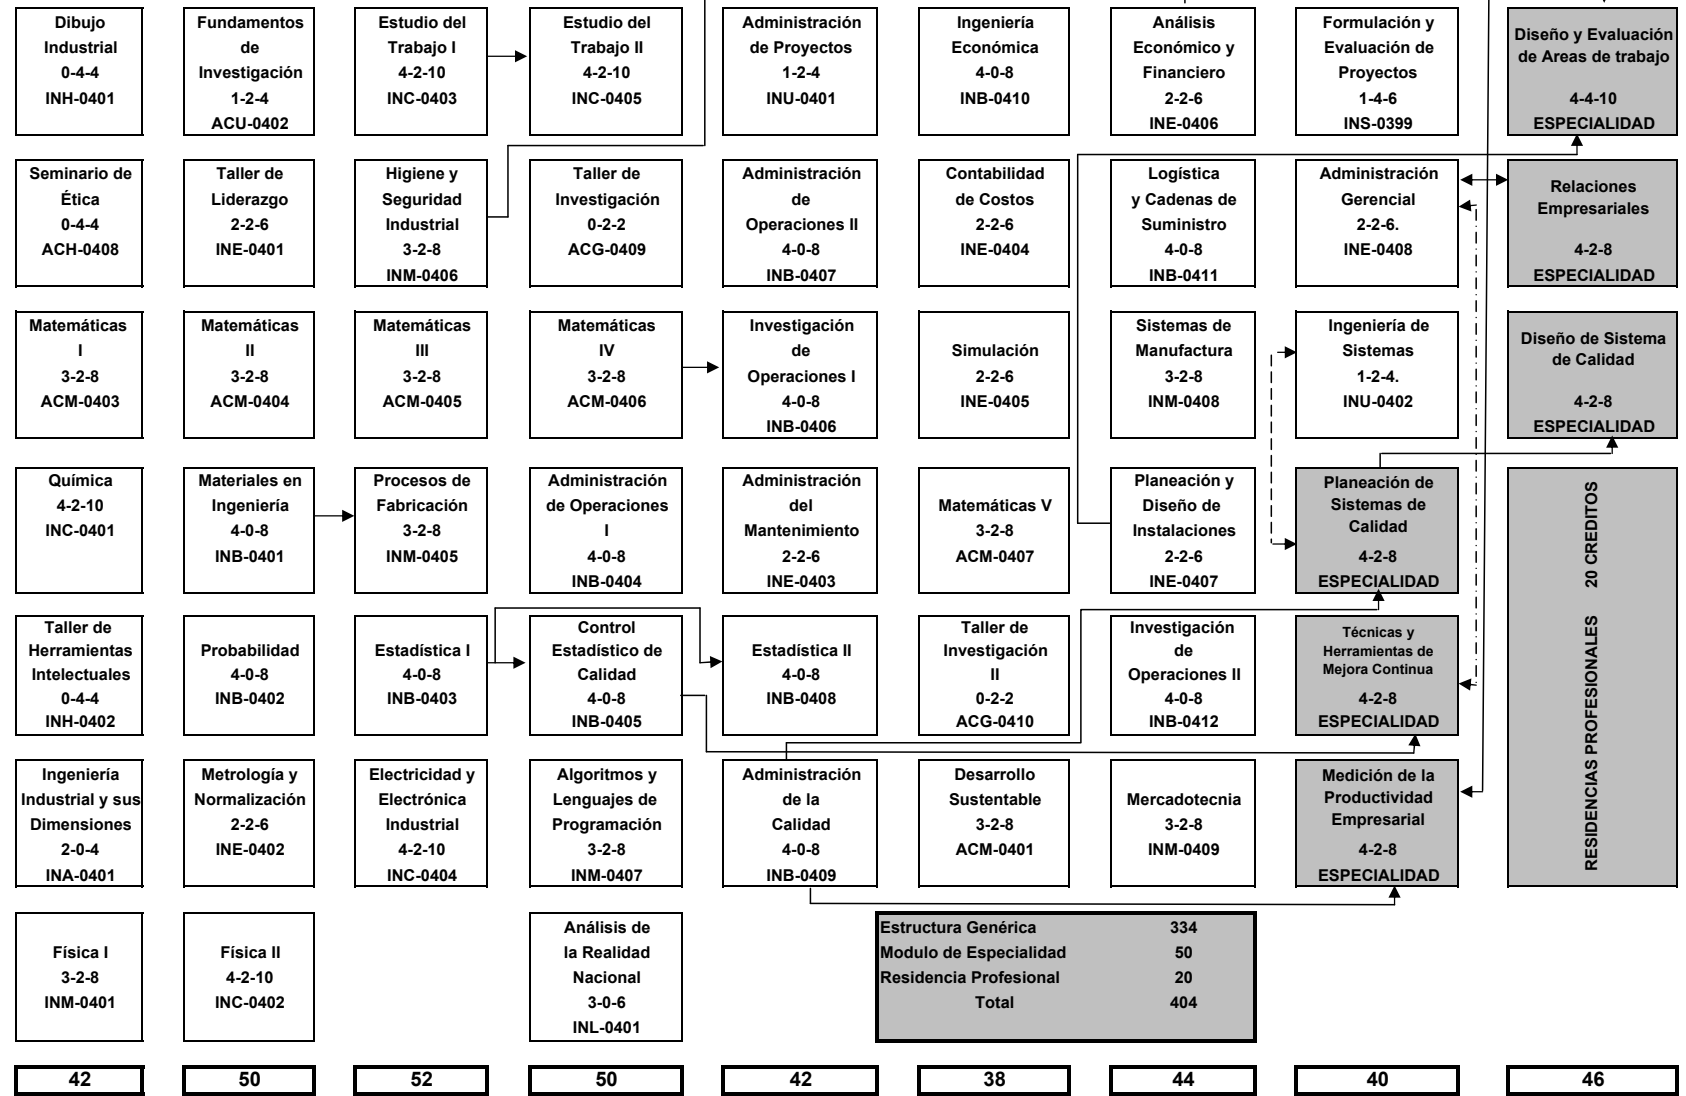

INSTITUTO TECNOLÓGICO SUPERIOR DE PEROTE

PLAN DE ESTUDIOS DE INGENIERÍA INDUSTRIAL PLAN 2004 IIND-2004-297

Estructura Genérica	334
Modulo de Especialidad	50
Residencia Profesional	20
Total	404